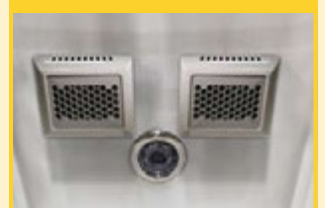

Accuflow Schwimmdüsen