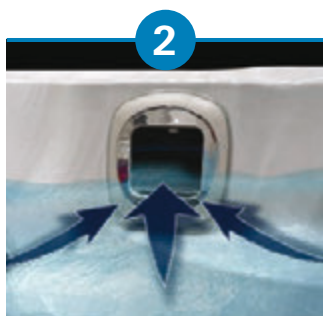

Hochleistungsskimmer und Vorfilter

Reinigt die Oberfläche

2

- Entfernt grobe Verschmutzungen, sowie Öle und schützt die Heizung, Pumpen und Düsen vor Verstopfung durch groben Schmutz.
- Erhöht die Filtration und führt das Wasser dem Druckfilter zu.
- Schwemmt Schmutz in den Vorfilter und erweitert so den Reinigungszyklus des Mikrofilters.

Mikrofiltrierung mit Druck

Reinigt 100 % des Wassers binnen 40 Minuten

4

- Verbesserter Removable Core Filter sorgt für noch effizientere Filterleistung.
- Ermöglicht erweiterte Filterzyklen.
- Einfacher Filterwechsel binnen Sekunden.
- Filterkammer ist unauffällig in der Wanne platziert.
- Kein Geruch aus der Filterkammer.