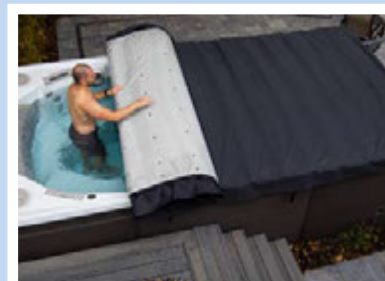

SOMMERABDECKUNG

Durch die Sommerabdeckung ist Ihr Swimspa allzeit bereit für eine spontane und erfrischende Badesession, inkl. Befestigungsmöglichkeit!

Rollcover

Diese einteilige Spa-Abdeckung der nächsten Generation bildet eine vollständige Abdichtung der Oberseite des SwimSpa. Wärme wird gespeichert, Energieverbrauch und Kosten werden gesenkt. Das Rollaway Spa Cover-Design ermöglicht es einer Person, die Abdeckung in weniger als 60 Sekunden vom Swim Spa abzurollen und bietet sofortigen Zugang zum Swim Spa für Schwimmen, Aquafitness und Hydrotherapie.