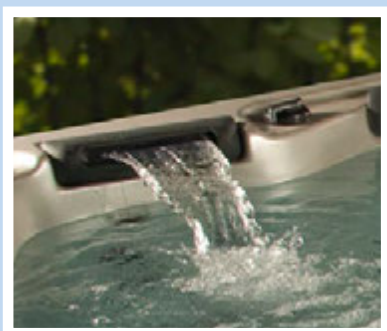

Personalisieren Sie Ihren Hydropool.

HYDROTHERAPIE-OPTIONEN*

HydroFlex Air Therapie System

Beheizte Luft wird genau an den richtigen Stellen in den Swimspa eingesprudelt, um Ihnen ein Wellnesserlebnis der Extraklasse zu bieten. Durchblutungsfördernd und regenerativ, ein prickelndes Vergnügen. Überzeugen Sie sich selbst!

Premium-HydroFall-Kissen*

Die individuell einstellbaren HydroFall-Kissen helfen dabei, körpereigene Endorphine freizusetzen. Diese entspannen und wirken gleichzeitig schmerzlindernd. Kopfschmerzen werden somit natürlich gemildert! Ab sofort bei allen Self-Cleaning Swim Spas integriert.

AROMATHERAPIE-OPTION*

DreamScents on Demand

Diese Option bietet Ihnen über eine Dosiereinheit die Möglichkeit, auf Knopfdruck flüssige Düfte in den Swimspa einzubringen. Ein praktisches Feature im Rahmen der Aromatherapie.

BELEUCHTUNGSOPTION*

Northern Lights und 2 extra LED's

Strategisch platzierte LEDs sind Kern der Lichttherapie. Die Northern Lights beleuchten die Bedienteile des Swimspa zusätzlich und erweitern die Leuchtkraft der Beleuchtung enorm!

Sollten Sie die Premium-HydroFall-Kissen gewählt haben, werden diese bei Einbau dieses Upgrades ebenfalls beleuchtet!