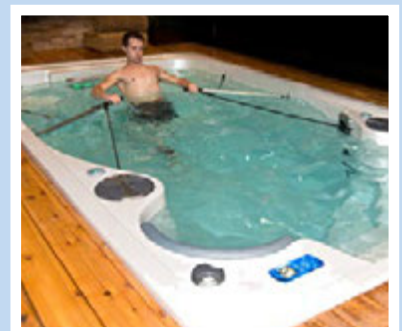

EDELSTAHLHANDLAUF (122CM) AN DER LINKEN SEITE

Die im Inneren der Wanne angebrachten Edelstahlhandläufe ermöglichen eine große Anzahl an Aerobic-Aktivitäten und bieten zudem Sicherheit in unmittelbarer Reichweite. Besonders empfehlenswert für Kinder im Zuge des Schwimmtrainings!