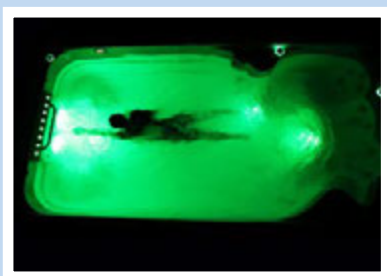

Personalisieren Sie Ihren Hydropool.

HYDROTHERAPIE-OPTIONEN*

HydroFlex Air Therapie System

Beheizte Luft wird genau an den richtigen Stellen in den Swimspa eingesprudelt, um Ihnen ein Wellnesserlebnis der Extraklasse zu bieten. Durchblutungsfördernd und regenerativ, ein prickelndes Vergnügen. Überzeugen Sie sich selbst!

Premium-HydroFall-Kissen*

Die individuell einstellbaren HydroFall-Kissen helfen dabei, körpereigene Endorphine freizusetzen. Diese entspannen und wirken gleichzeitig schmerzlindernd. Kopfschmerzen werden somit natürlich gemildert! Ab sofort bei allen Self-Cleaning Swim Spas integriert.

AROMATHERAPIE-OPTION*

DreamScents on Demand

Diese Option bietet Ihnen über eine Dosiereinheit die Möglichkeit, auf Knopfdruck flüssige Düfte in den Swimspa einzubringen. Ein praktisches Feature im Rahmen der Aromatherapie.

BELEUCHTUNGSOPTION*

Northern Lights und 2 extra LED's

Strategisch platzierte LEDs sind Kern der Lichttherapie. Die Northern Lights beleuchten die Bedienteile des Swimspa zusätzlich und erweitern die Leuchtkraft der Beleuchtung enorm!

Sollten Sie die Premium-HydroFall-Kissen gewählt haben, werden diese bei Einbau dieses Upgrades ebenfalls beleuchtet!