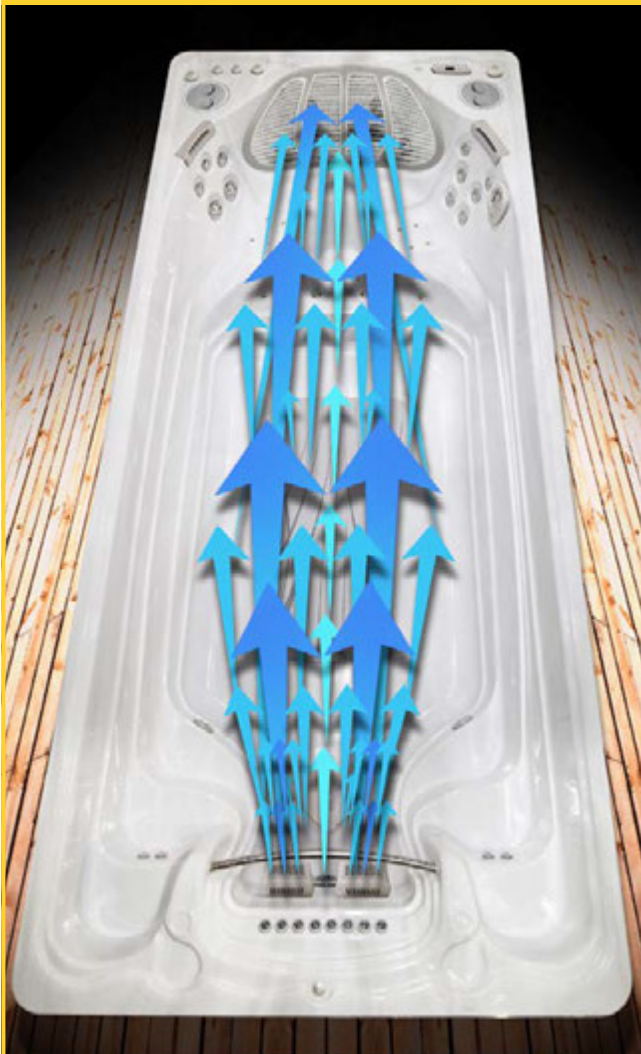

Hydropools einzigartiges Schwimmerlebnis.

Unser einzigartiges Wannendesign und die perfekte Wasserführung in Kombination mit den patentierten V-Twin Gegenstromdüsen liefert ein noch nie dagewesenes Schwimmerlebnis.

Hinzu kommt unsere Auftriebstechnologie zur Unterstützung für jeden Schwimmstil. Sie werden begeistert sein wie alle, die bereits in den Genuss dieser revolutionären Technologie gekommen sind.

Frei von Turbulenzen